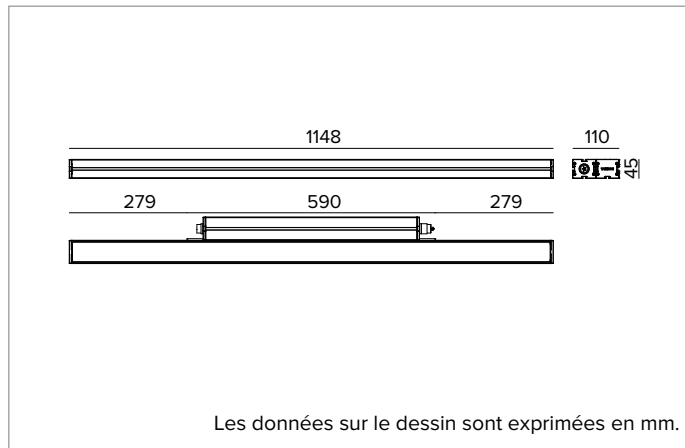

### Projecteur LED linéaire orientable

	4000K	H(m)	D1(m)	D2(m)	Emax(lx)		
	Ra80	11°	59°				
Fixture Power	70W	1	0.19	1.14	27886		
Source Flux	9596lm	2	0.37	2.28	6972		
Fixture Flux	7222lm	3	0.56	3.42	3098		
Efficacy	103lm/W	4	0.74	4.55	1743		
TS2120	Imax=2906cd/klm	Imax	27886cd	5	0.93	5.69	1115